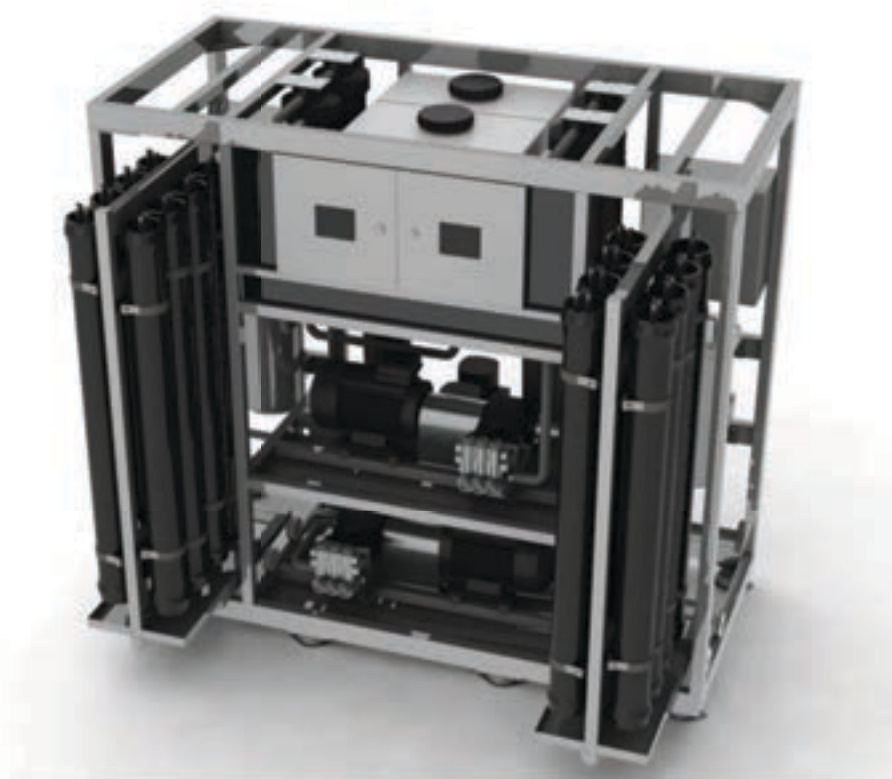

Osmo**mar**[®] **AROS**

SERIE **Duplex Luxury**

Producción:

2x20 - 2x30 m³/d

ntorreiro
Polígono de Pocomaco
Parcela E-31 15190-Mesóiro
A Cerúña
Tlf: 981174320
www.ntorreiro.es / ntorreiro@ntorreiro.es

Osmo**mar**[®] Duplex Luxury

Duplex Luxury	Producción		Bomba AP		Dimensiones		
	tns/día	4040	L (mm)	B (mm)	H (mm)		
DL - 2x20	40	2 x 5	2 x CAT1531	2060	950	1850	
DL - 2x24	48	2 x 6	2 x CAT1531	2060	950	1850	
DL - 2x27	54	2 x 7	2 x CAT1531	2060	950	1850	
DL - 2x30	60	2 x 8	2 x CAT1531	2060	950	1850	