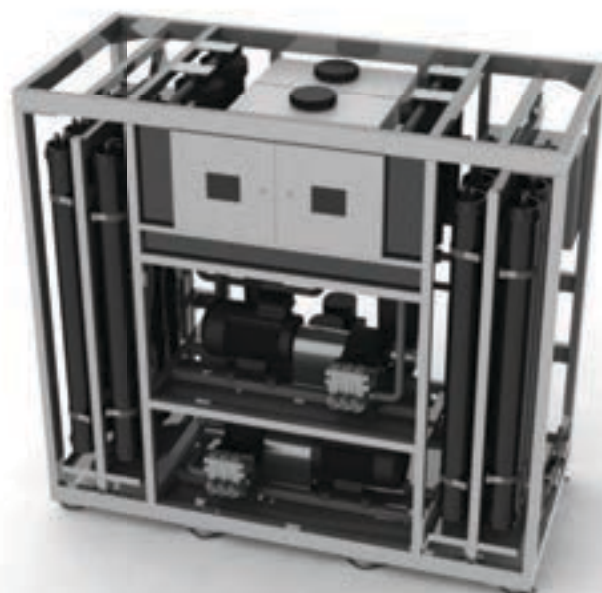

Osmo**mar**[®] **AROS**

SERIE **Duplex Luxury**

Producción:

2x20 - 2x30 m³/d

ntorreiro
Polígono de Pocomaco
Parcela E-31 15190-Mesóiro
A Cerúña
Tlf: 981174320
www.ntorreiro.es / ntorreiro@ntorreiro.es

Osmo**mar**[®] Duplex Luxury

Duplex Luxury	Producción		Bomba AP		Dimensiones		
	tns/día	4040	L (mm)	B (mm)	H (mm)		
DL - 2x20	40	2 x 5	2 x CAT1531	2060	950	1850	
DL - 2x24	48	2 x 6	2 x CAT1531	2060	950	1850	
DL - 2x27	54	2 x 7	2 x CAT1531	2060	950	1850	
DL - 2x30	60	2 x 8	2 x CAT1531	2060	950	1850	