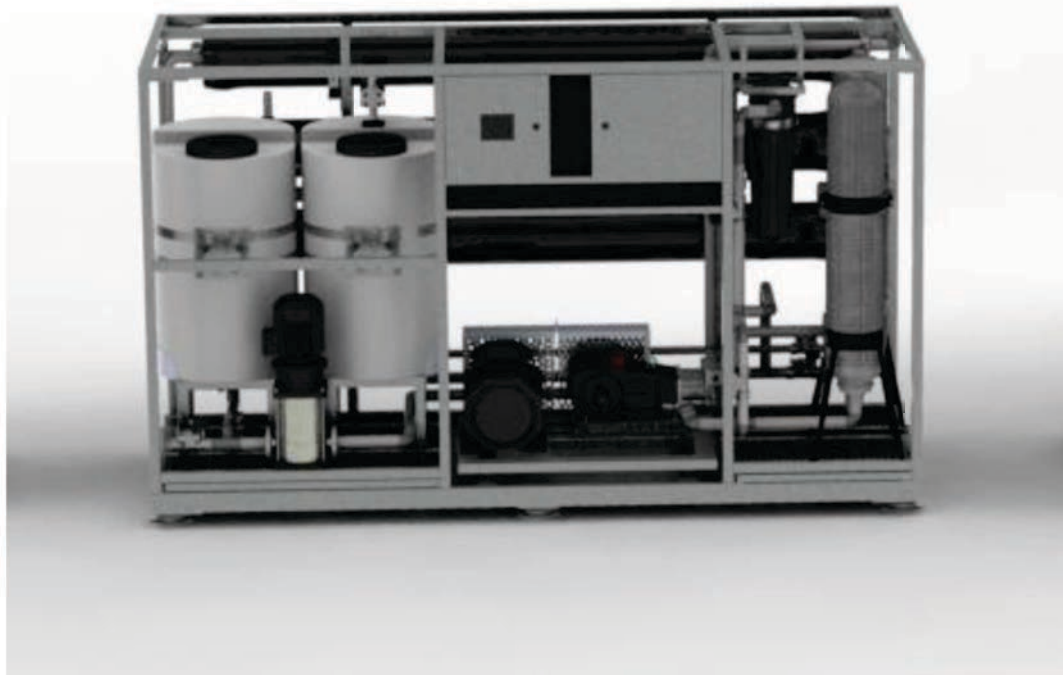

Osmo**mar**[®]**AROS**

SERIE **Simplex DF**

Producción:

25 - 75 m³/d

ntorreiro
Polígono de Pocomaco
Parcela E-31 15190-Mesoiro
A Coruña
Tlf: 981174320
www.ntorreiro.es/ntorreiro@ntorreiro.es

Osmomar[®] Simplex DF

Simplex DF	Producción		Bomba AP	Dimensiones		
	tns/día	TM 820C-400		L (mm)	B (mm)	H (mm)
DF - 25	25	2	1 x CAT3531	3000	1200	1750
DF - 50	50	4	1 x CAT3531	3000	1200	1750
DF - 75	75	6	1 x CAT3531	3000	1200	1750