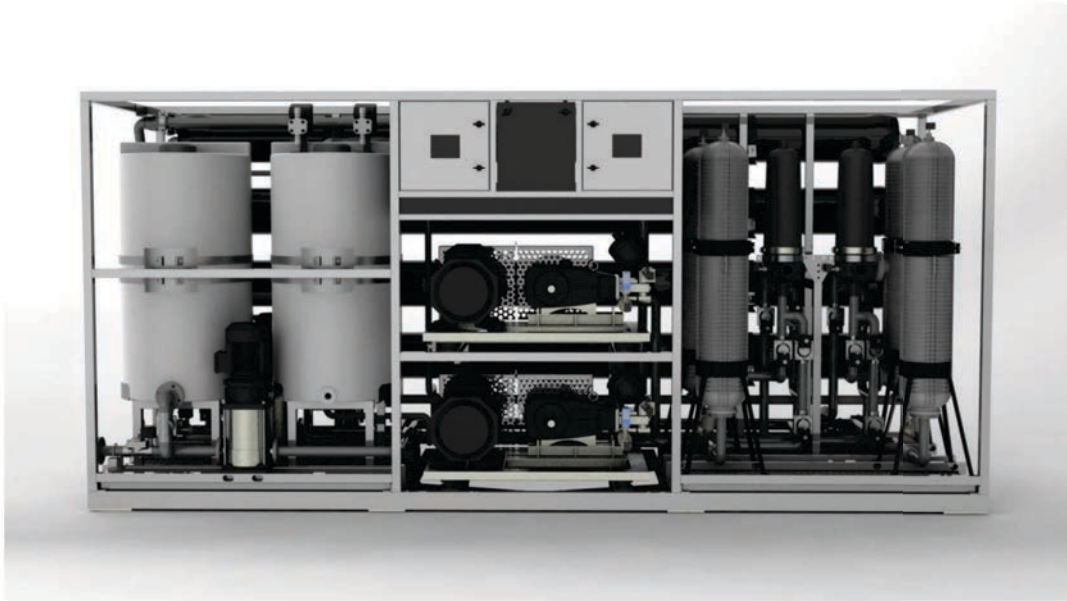

Osmo**mar**® **AROS**

SERIE **Duplex DF**

Producción: $2 \times 25 - 2 \times 75 \text{ m}^3/\text{d}$

ntorreiro
Polígono de Pocomaco
Parcela E-31 15190-Mesoiro
A Coruña
Tlf: 981174320
www.ntorreiro.es/ntorreiro@ntorreiro.es

Osmomar® Simplex DF

Duplex DF	Producción		Bomba AP	Dimensiones		
	tns/día	TM 820C-400		L (mm)	B (mm)	H (mm)
DF - 2x75	75	6	2 x CAT3531	4000	1250	1850
DF - 2x150	150	12	2 x CAT3531	4000	1250	1850

ntorreiro
 Polígono de Pocomaco
 Parcela E-31 15190-Mesoiro
 A Coruña
 Tlf: 981174320