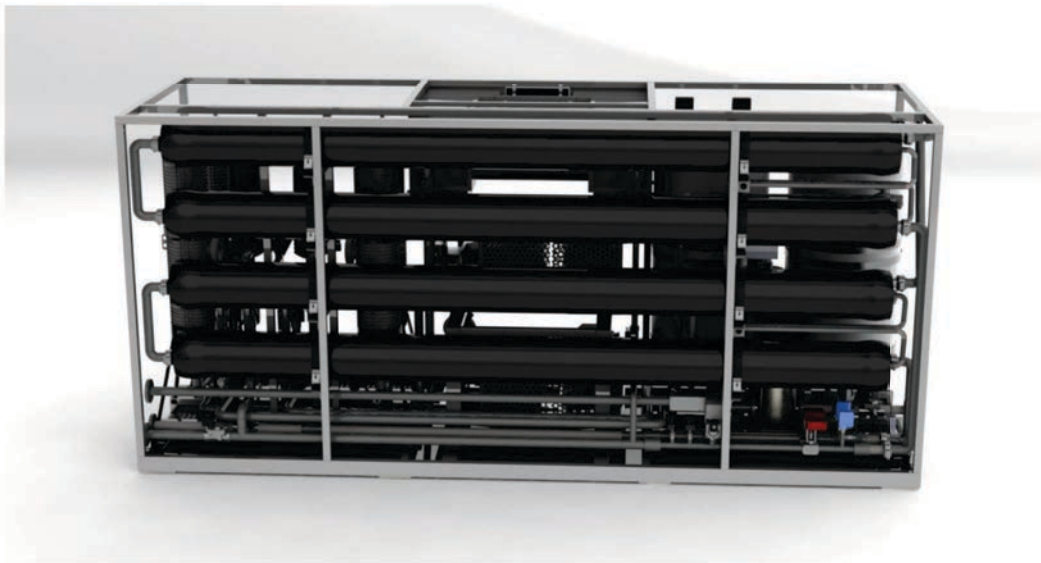

Osmo**mar**® **AROS**

SERIE **Duplex DF**

Producción: $2 \times 25 - 2 \times 75 \text{ m}^3/\text{d}$

ntorreiro
Polígono de Pocomaco
Parcela E-31 15190-Mesoiro
A Coruña
Tlf: 981174320
www.ntorreiro.es/ntorreiro@ntorreiro.es

Osmomar® Simplex DF

Duplex DF	Producción		Bomba AP	Dimensiones		
	tns/día	TM 820C-400		L (mm)	B (mm)	H (mm)
DF - 2x75	75	6	2 x CAT3531	4000	1250	1850
DF - 2x150	150	12	2 x CAT3531	4000	1250	1850

ntorreiro
 Polígono de Pocomaco
 Parcela E-31 15190-Mesoiro
 A Coruña
 Tlf: 981174320