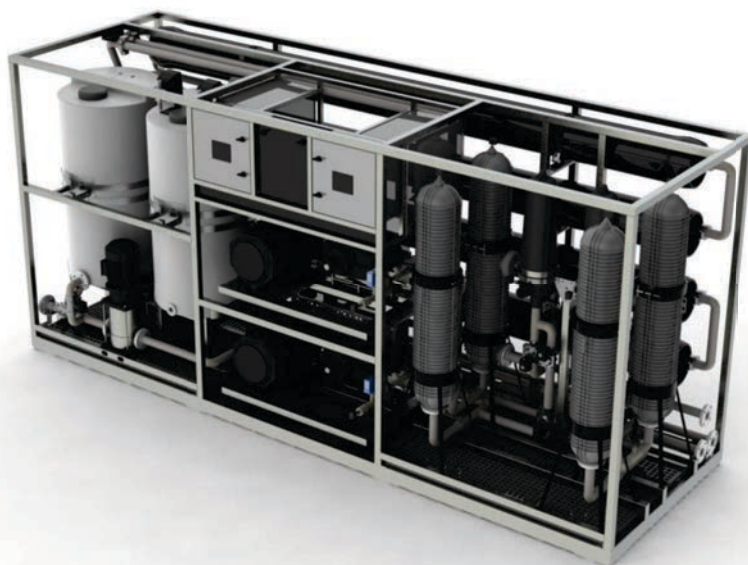

Osmo**mar**® **AROS**

SERIE **Duplex DF**

Producción: $2 \times 25 - 2 \times 75 \text{ m}^3/\text{d}$

ntorreiro
Polígono de Pocomaco
Parcela E-31 15190-Mesoiro
A Coruña
Tlf: 981174320
www.ntorreiro.es/ntorreiro@ntorreiro.es

Osmomar® Simplex DF

Duplex DF	Producción		Bomba AP	Dimensiones		
	tns/día	TM 820C-400		L (mm)	B (mm)	H (mm)
DF - 2x75	75	6	2 x CAT3531	4000	1250	1850
DF - 2x150	150	12	2 x CAT3531	4000	1250	1850

ntorreiro
 Polígono de Pocomaco
 Parcela E-31 15190-Mesoiro
 A Coruña
 Tlf: 981174320